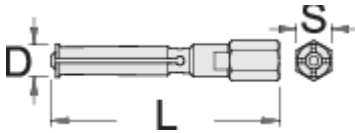

Arm für 689/5BI

689.1/5

Profile

	D''	L	S	
623089	6,5 - 8	81	14	38
623090	10 - 12	83	14	53
623091	12 - 15	92	14	65
623092	17 - 20	102,5	14	125
623093	22 - 28	125	17	269
623094	30 - 36	140	22	525

* Bilder von Produkten sind Symbolfotos. Abmessungen sind in mm, Gewichte in Gramm.