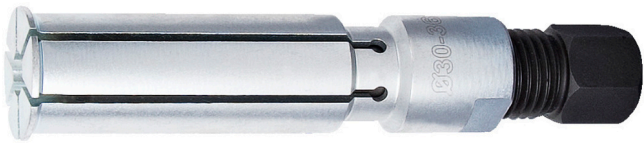

Arm für 689/5BI

689.1/5

Profile

	D''	L	S	
623089	6,5 - 8	81	14	38
623090	10 - 12	83	14	53
623091	12 - 15	92	14	65
623092	17 - 20	102,5	14	125
623093	22 - 28	125	17	269
623094	30 - 36	140	22	525

* Bilder von Produkten sind Symbolfotos. Abmessungen sind in mm, Gewichte in Gramm.