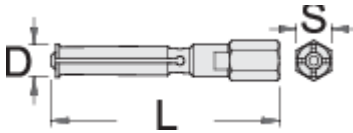

Dorëza e ndrruesit per 689/5BI

689.1/5

Profiles

	D''	L	S	
623089	6,5 - 8	81	14	38
623090	10 - 12	83	14	53
623091	12 - 15	92	14	65
623092	17 - 20	102,5	14	125
623093	22 - 28	125	17	269
623094	30 - 36	140	22	525

* Imazhet e produkteve janë simbolike. Të gjitha dimensionet janë në mm, pesha në gram. Të gjitha dimensionet e listuara mund të ndryshojnë në tolerancë.