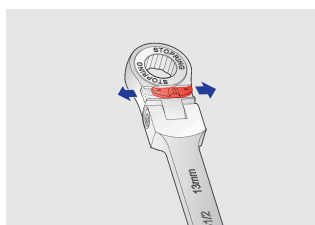

\* Οι εικόνες των προϊόντων είναι συμβολικές. Όλες οι διαστάσεις είναι σε mm, το βάρος είναι σε γραμμάρια. Όλες οι αναφερόμενες διαστάσεις μπορεί να διαφέρουν σε ανοχές.

## Χρήση (εικόνες)

Χωρίς δακτύλιο φρένου

Ο δακτύλιος ασφαλείας στην πλευρά του πολύγωνου αποτρέπει το αιφνίδιο γλύστρημα από το παξιμάδι

Ratchet: works both ways, turning direction can be changed with button.