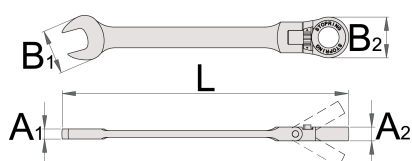

Flexibilní očkoplochý ráčnový klíč s kloubem

161/2

Profily

Vlastnosti produktu

- materiál: Premium chrom-vanadium ocel
- zápustkově kované, zcela kalené a popouštěné

Výhody:

- ráčna: pracuje v obou směrech, směr otáčení se nastaví tlačítkem
- 72 - zubů, 5° pracovní úhel
- Koncový kroužek na straně klíče zabraňuje nechtěnému skluzu klíče z matice.
- To umožňuje rychlé a snadné dotažení matice, aniž by došlo k poškození a zároveň rychlé, bezpečné a přesné umístění klíče na matici.

622837

6

L

136

B2

17,4

B1

16,9

* Obrázky produktů jsou symbolické. Všechny rozměry jsou v mm a hmotnost v gramech. Všechny uvedené rozměry se mohou lišit v toleranci.

Používání (obrázky)

Bez stop kroužku

Koncový kroužek na straně klíče zabraňuje nechtěnému skluzu klíče z matice.

Ratchet: works both ways, turning direction can be changed with button.

Umožňuje pracovat se sklonem až do max. 90 °

Často kladené otázky

Potřebují klíče s ráčnou olejovat?

Ne, ráčnový mechanismus by se neměl mazat, ale nečistoty by se měly odstranit nekorozivním čisticím prostředkem.