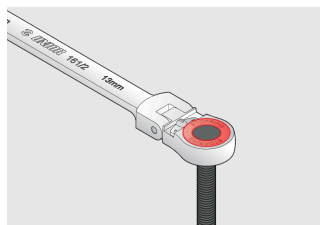

Flexibilní očkoplochý ráčnový klíč s kloubem

161/2

Profily

Vlastnosti produktu

- materiál: Premium chrom-vanadium ocel
- zápustkově kované, zcela kalené a popouštěné

Výhody:

- ráčna: pracuje v obou směrech, směr otáčení se nastaví tlačítkem
- 72 - zubů, 5° pracovní úhel
- Koncový kroužek na straně klíče zabraňuje nechtěnému skluzu klíče z matice.
- To umožňuje rychlé a snadné dotažení matice, aniž by došlo k poškození a zároveň rychlé, bezpečné a přesné umístění klíče na matici.

A2

8,4

A1

4,9

50

		L	B2	B1	A2	A1	
622839	8	136	17,4	16,9	8,4	4,9	50
622841	10	160	20,9	20,8	8,4	3,8	72
622842	11	177,5	23,4	25,1	9,7	6,2	95
622843	12	177,5	23,4	25,1	9,7	6,2	95
622844	13	187,3	24,9	27,2	9,7	6,4	124
622845	14	194,7	27,4	29,3	10,1	7	144
622846	15	218	30,4	33	11,7	7,4	207
622847	16	218	30,4	33	11,7	7,4	207
622848	17	234,8	31,9	35,2	11,7	8,2	236
622849	18	251,3	34,5	39,4	12	9	290
622850	19	251,3	34,5	39,4	12	9	280

* Obrázky produktů jsou symbolické. Všechny rozměry jsou v mm a hmotnost v gramech. Všechny uvedené rozměry se mohou lišit v toleranci.

Používání (obrázky)

Bez stop kroužku

Koncový kroužek na straně klíče zabraňuje nechtěnému skluzu klíče z matice.

Ratchet: works both ways, turning direction can be changed with button.

Umožňuje pracovat se sklonem až do max. 90 °

Často kladené otázky

Potřebují klíče s ráčnou olejovat?

Ne, ráčnový mechanismus by se neměl mazat, ale nečistoty by se měly odstranit nekorozivním čisticím prostředkem.