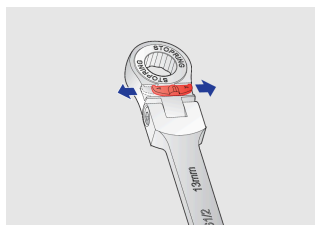

Flexibilní očkoplochý ráčnový klíč s kloubem

161/2

Profily

Vlastnosti produktu

- materiál: Premium chrom-vanadium ocel
- zápustkově kované, zcela kalené a popouštěné

Výhody:

- ráčna: pracuje v obou směrech, směr otáčení se nastaví tlačítkem
- 72 - zubů, 5° pracovní úhel
- Koncový kroužek na straně klíče zabraňuje nechtěnému skluzu klíče z matice.
- To umožňuje rychlé a snadné dotažení matice, aniž by došlo k poškození a zároveň rychlé, bezpečné a přesné umístění klíče na matici.

* Obrázky produktů jsou symbolické. Všechny rozměry jsou v mm a hmotnost v gramech. Všechny uvedené rozměry se mohou lišit v toleranci.

Používání (obrázky)

Bez stop kroužku

Koncový kroužek na straně klíče zabraňuje nechtěnému skluzu klíče z matice.

Ratchet: works both ways, turning direction can be changed with button.

Umožňuje pracovat se sklonem až do max. 90 °

Často kladené otázky

Potřebují klíče s ráčnou olejovat?

Ne, ráčnový mechanismus by se neměl mazat, ale nečistoty by se měly odstranit nekorozivním čisticím prostředkem.