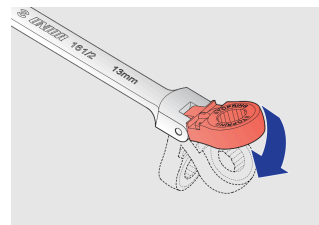

Flexibilní očkoplochý ráčnový klíč s kloubem

161/2

Profily

Vlastnosti produktu

- materiál: Premium chrom-vanadium ocel
- zápustkově kované, zcela kalené a popouštěné

Výhody:

- ráčna: pracuje v obou směrech, směr otáčení se nastaví tlačítkem
- 72 - zubů, 5° pracovní úhel
- Koncový kroužek na straně klíče zabraňuje nechtěnému skluzu klíče z matice.
- To umožňuje rychlé a snadné dotažení matice, aniž by došlo k poškození a zároveň rychlé, bezpečné a přesné umístění klíče na matici.

A2

8,4

A1

4,9

50

		L	B2	B1	A2	A1	
622839	8	136	17,4	16,9	8,4	4,9	50
622841	10	160	20,9	20,8	8,4	3,8	72
622842	11	177,5	23,4	25,1	9,7	6,2	95
622843	12	177,5	23,4	25,1	9,7	6,2	95
622844	13	187,3	24,9	27,2	9,7	6,4	124
622845	14	194,7	27,4	29,3	10,1	7	144
622846	15	218	30,4	33	11,7	7,4	207
622847	16	218	30,4	33	11,7	7,4	207
622848	17	234,8	31,9	35,2	11,7	8,2	236
622849	18	251,3	34,5	39,4	12	9	290
622850	19	251,3	34,5	39,4	12	9	280

* Obrázky produktů jsou symbolické. Všechny rozměry jsou v mm a hmotnost v gramech. Všechny uvedené rozměry se mohou lišit v toleranci.

Používání (obrázky)

Bez stop kroužku

Koncový kroužek na straně klíče zabraňuje nechtěnému skluzu klíče z matice.

Ratchet: works both ways, turning direction can be changed with button.

Umožňuje pracovat se sklonem až do max. 90 °

Často kladené otázky

Potřebují klíče s ráčnou olejovat?

Ne, ráčnový mechanismus by se neměl mazat, ale nečistoty by se měly odstranit nekorozivním čisticím prostředkem.