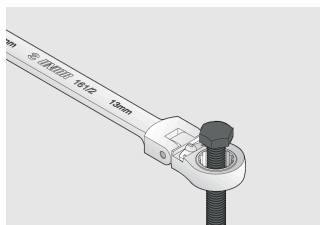

Flexibilní očkoplochý ráčnový klíč s kloubem

161/2

Profily

Vlastnosti produktu

- materiál: Premium chrom-vanadium ocel
- zápustkově kované, zcela kalené a popouštěné

Výhody:

- ráčna: pracuje v obou směrech, směr otáčení se nastaví tlačítkem
- 72 - zubů, 5° pracovní úhel
- Koncový kroužek na straně klíče zabraňuje nechtěnému skluzu klíče z matice.
- To umožňuje rychlé a snadné dotažení matice, aniž by došlo k poškození a zároveň rychlé, bezpečné a přesné umístění klíče na matici.

A2

8,4

A1

4,9

50

		L	B2	B1	A2	A1	
622839	8	136	17,4	16,9	8,4	4,9	50
622841	10	160	20,9	20,8	8,4	3,8	72
622842	11	177,5	23,4	25,1	9,7	6,2	95
622843	12	177,5	23,4	25,1	9,7	6,2	95
622844	13	187,3	24,9	27,2	9,7	6,4	124
622845	14	194,7	27,4	29,3	10,1	7	144
622846	15	218	30,4	33	11,7	7,4	207
622847	16	218	30,4	33	11,7	7,4	207
622848	17	234,8	31,9	35,2	11,7	8,2	236
622849	18	251,3	34,5	39,4	12	9	290
622850	19	251,3	34,5	39,4	12	9	280

* Obrázky produktů jsou symbolické. Všechny rozměry jsou v mm a hmotnost v gramech. Všechny uvedené rozměry se mohou lišit v toleranci.

Používání (obrázky)

Bez stop kroužku

Koncový kroužek na straně klíče zabraňuje nechtěnému skluzu klíče z matice.

Ratchet: works both ways, turning direction can be changed with button.

Umožňuje pracovat se sklonem až do max. 90 °

Často kladené otázky

Potřebují klíče s ráčnou olejovat?

Ne, ráčnový mechanismus by se neměl mazat, ale nečistoty by se měly odstranit nekorozivním čisticím prostředkem.