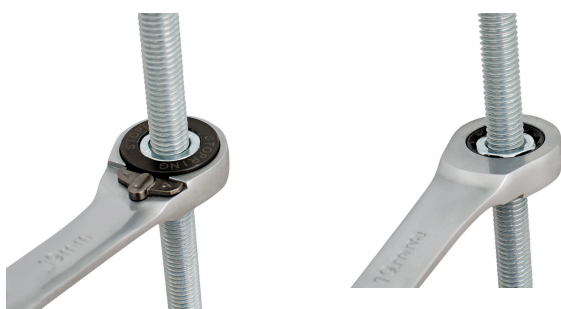

Cheie combinata cu clichet

160/2

Profile

Caracteristicile produsului

- material: crom vanadiu
- tratament termic complet

Avantaje:

- Clichet: lucrează în ambele sensuri, sensul de rotație se schimbă din buton
- 72-dinti, 5° unghi de lucru
- Partea poligonală a cheii este dotată de un inel de blocaj destinat împiedicării alunecării neașteptate de pe piulita și de a facilita repositionarea pe aceasta.
- Permite strângerea piulitei ușor și rapid, fără risc de ranire a utilizatorului și repositionarea cheii pe piulita în mod sigur și precis.

		L	B2	B1	A2	A1	
622818	8	134	17,1	16,7	8,4	4,7	40
622819	9	158	21	21	8,4	5,5	55

		L	B2	B1	A2	A1	
622820	10	158	21	21	8,4	5,5	60
622821	11	164	22,6	23	9,7	6	70
622822	12	167	23,8	25	9,7	6,2	80
622823	13	177	24,9	27,5	9,7	6,0	96
622824	14	189	27	29	10,1	7	125
622825	15	198	28,1	31,5	11,7	7,2	150
622826	16	204	29,9	33	11,7	7,5	165
622827	17	224	31,9	34,9	11,7	8	183
622828	18	245	34,4	38,9	12	8,8	210
622829	19	245	34,4	38,9	19	12	230
622831	21	280	45,7	42,6	14,2	9,5	358
622832	22	280	45,7	42,6	14,2	9,5	378
622834	24	310	51,7	46,5	14,7	10	480

* Imaginea produsului este simbolica. Toate dimensiunile sunt exprimate în mm, greutatea în grame.

0 (pictures)

Photo (pictures)

Frequently asked questions

Cheile cu clichet trebuie să fie unse?

Nu, mecanismul clichet nu trebuie uns, dar murdăria trebuie îndepărtată cu un agent de curățare necoroziv.