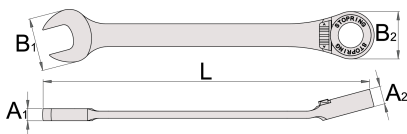

Cheie combinata cu clichet

160/2

Profile

Caracteristicile produsului

- material: crom vanadiu
- tratament termic complet

Avantaje:

- Clichet: lucrează în ambele sensuri, sensul de rotație se schimbă din buton
- 72-dinti, 5° unghi de lucru
- Partea poligonală a cheii este dotată de un inel de blocaj destinat împiedicării alunecării neașteptate de pe piulita și de a facilita repositionarea pe aceasta.
- Permite strângerea piulitei ușor și rapid, fără risc de ranire a utilizatorului și repositionarea cheii pe piulita în mod sigur și precis.

		L	B2	B1	A2	A1	
622818	8	134	17,1	16,7	8,4	4,7	40
622819	9	158	21	21	8,4	5,5	55

		L	B2	B1	A2	A1	
622820	10	158	21	21	8,4	5,5	60
622821	11	164	22,6	23	9,7	6	70
622822	12	167	23,8	25	9,7	6,2	80
622823	13	177	24,9	27,5	9,7	6,0	96
622824	14	189	27	29	10,1	7	125
622825	15	198	28,1	31,5	11,7	7,2	150
622826	16	204	29,9	33	11,7	7,5	165
622827	17	224	31,9	34,9	11,7	8	183
622828	18	245	34,4	38,9	12	8,8	210
622829	19	245	34,4	38,9	19	12	230
622831	21	280	45,7	42,6	14,2	9,5	358
622832	22	280	45,7	42,6	14,2	9,5	378
622834	24	310	51,7	46,5	14,7	10	480

* Imaginea produsului este simbolica. Toate dimensiunile sunt exprimate în mm, greutatea în grame.

0 (pictures)

Photo (pictures)

Frequently asked questions

Cheile cu clichet trebuie să fie unse?

Nu, mecanismul clichet nu trebuie uns, dar murdăria trebuie îndepărtată cu un agent de curățare necoroziv.