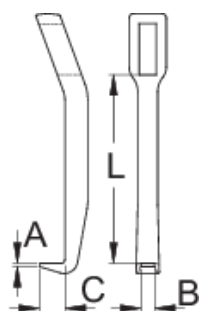

Ročica snemalna

683.2/2

Profili

Atributi izdelka

- material: Premium Flex krom vanadijevo jeklo
- kovana, v celoti poboljšana
- površinska zaščita: kromirano po standardu ISO 1456:2009

	N ^o	L	A	B	C	
623075	60 - 90	90	5	12,5	10	100
623076	130 - 180	140	7	16	15	240
623077	250 - 350	195	11	24	22	828

* Slike proizvodov so simbolične. Vse dimenzije so v mm, masa v g. Vse navedene dimenzije lahko odstopajo v tolerančnih merah.