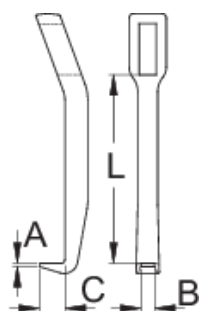

Rameno

683.2/2

Profiles

Product features

- materiál: premium flex chróm vanádiová ocel'
- kované, tvrdené a temperované
- povrchová úprava: chrómovaná podľa ISO 1456:2009

	Nº	L	A	B	C	
623075	60 - 90	90	5	12,5	10	100
623076	130 - 180	140	7	16	15	240
623077	250 - 350	195	11	24	22	828

* Obrázky sú symbolické. Všetky rozmery sú v mm, hmotnosť je v g. Všetky udané rozmery sa môžu líšiť v rámci tolerancie.