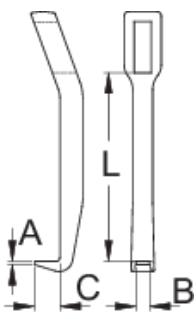

Крак

683.2/2

Profiles

Product features

- материјал: специјален флекс хром ванадиум челик
- кована, целосно појачана и калена
- завршна површина: хромирана според ISO 1456: 2009

	№	L	A	B	C	
623075	60 - 90	90	5	12,5	10	100
623076	130 - 180	140	7	16	15	240
623077	250 - 350	195	11	24	22	828

* Сликите на производите се симболични. Сите димензии се во мм, тежината е во грамови. Сите наведени димензии може да се разликуваат во ниво на толеранција