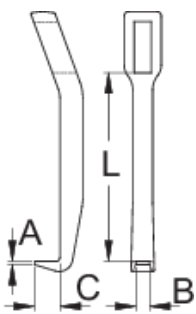

## Product features

- Materiali: çeliku të veçantë mjet
- rënie të falsifikuara, ngurtësuar tërësisht dhe nevrik
- përfundojë sipërfaqe: krom kromuar sipas ISO 1456:2009

	N <sup>o</sup>	L	A	B	C	
623075	60 - 90	90	5	12,5	10	100
623076	130 - 180	140	7	16	15	240
623077	250 - 350	195	11	24	22	828

\* Imazhet e produkteve janë simbolike. Të gjitha dimensionet janë në mm, pesha në gram. Të gjitha dimensionet e listuara mund të ndryshojnë në tolerancë.