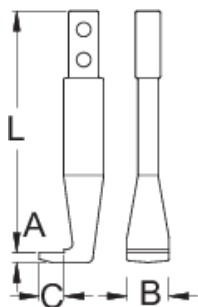

Rameno

681.2/2

Profiles

Product features

- materiál: premium flex chróm vanádiová oceľ
- povrchová úprava: chrómovaná podľa ISO 1456:2009

	Nº	L	A	B	C	
623073	300	142	8,5	25	17	317
623074	400	180	13	40	24	759

* Obrázky sú symbolické. Všetky rozmery sú v mm, hmotnosť je v g. Všetky udané rozmery sa môžu líšiť v rámci tolerancie.