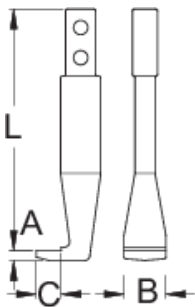

Крак

681.2/2

Profiles

Product features

- материјал: специјален флекс хром ванадиум челик
- завршна површина: хромирана според ISO 1456: 2009

	№	L	A	B	C	
623073	300	142	8,5	25	17	317
623074	400	180	13	40	24	759

* Сликите на производите се симболични. Сите димензии се во мм, тежината е во грамови. Сите наведени димензии може да се разликуваат во ниво на толеранција