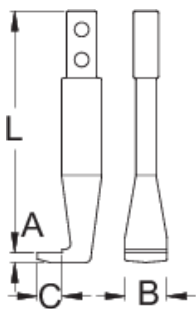

Krak

681.2/2

Profili

Atributi proizvoda

- materijal: specijalni alatni čelik
- kromirani (ISO 1456:2009)

	N ^o	L	A	B	C	
623073	300	142	8,5	25	17	317
623074	400	180	13	40	24	759

* Slike proizvoda su simbolične. Sve dimenzije su u mm, masa je u g.