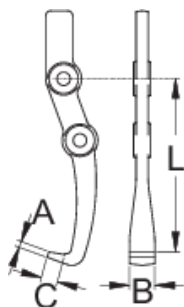

Rameno

680.2/2

Profiles

Product features

- materiál: premium flex chróm vanádiová ocel'
- kované, tvrdené a temperované
- povrchová úprava: chrómovaná podľa ISO 1456:2009

	Nº	L	A	B	C	
623069	0	70	2,6	10	7,5	55
623070	1	105	3,5	15,5	10	157
623071	2	170	6,5	20	19	368
623072	3	220	7	25	22	700

* Obrázky sú symbolické. Všetky rozmery sú v mm, hmotnosť je v g. Všetky udané rozmery sa môžu líšiť v rámci tolerancie.