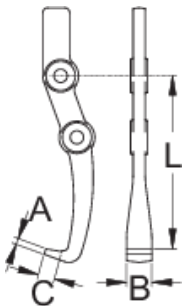

Крак

680.2/2

Profiles

Product features

- материјал: специјален флекс хром ванадиум челик
- кована, целосно појачана и калена
- завршна површина: хромирана според ISO 1456: 2009

	№	L	A	B	C	
623069	0	70	2,6	10	7,5	55
623070	1	105	3,5	15,5	10	157
623071	2	170	6,5	20	19	368
623072	3	220	7	25	22	700

* Сликите на производите се симболични. Сите димензии се во мм, тежината е во грамови. Сите наведени димензии може да се разликуваат во ниво на толеранција