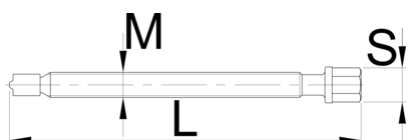

## Product features

- materiál: telo z premium flex plus uhlíkovej ocele, ramená z premium chróm vanádivovej ocele
- povrchová úprava: čiernené

	M	L	S	
623066	M 10 x 1	154	13	85
623067	M 14x1,5	223	17	220
623068	M 22 x 2	329,5	24	1165

\* Obrázky sú symbolické. Všetky rozmery sú v mm, hmotnosť je v g. Všetky udané rozmery sa môžu líšiť v rámci tolerancie.