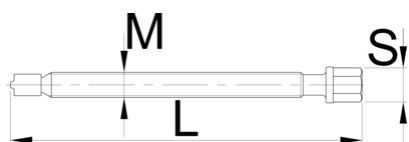

Vřeteno

683.1/4

Profily

Vlastnosti produktu

- materiál: tělo - Premium Flex Plus uhlíková ocel, rameno - Premium chrom-vanadium ocel
- povrchová úprava: černá

	M	L	S	
623066	M 10 x 1	154	13	85
623067	M 14x1,5	223	17	220
623068	M 22 x 2	329,5	24	1165

* Obrázky produktů jsou symbolické. Všechny rozměry jsou v mm a hmotnost v gramech. Všechny uvedené rozměry se mohou lišit v toleranci.