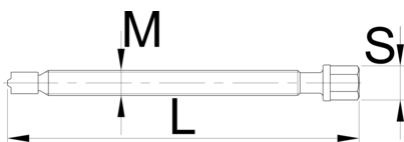

Vreteno

680.1/4

Profili

Atributi izdelka

- material: Premium Flex Plus ogljikovo jeklo
- kovano, v celoti pogboljšano
- površinska zaščita: črnjeno

	M	L	S	
623062	M 10 x 1	134	13	76
623063	M 14 x 1,5	195	17	194
623064	M 20 x 2	276	22	484
623065	M 22 x 2	354	24	1274

* Slike proizvodov so simbolične. Vse dimenzije so v mm, masa v g. Vse navedene dimenzije lahko odstopajo v tolerančnih merah.