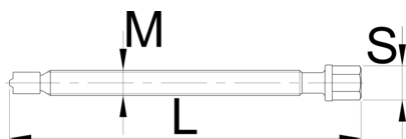

Surub

680.1/4

Profile

Caracteristicile produsului

- material: otel special de scule
- forjata, tratament termic total
- acoperire: brunare

	M	L	S	
623062	M 10 x 1	134	13	76
623063	M 14 x 1,5	195	17	194
623064	M 20 x 2	276	22	484
623065	M 22 x 2	354	24	1274

* Imaginea produsului este simbolica. Toate dimensiunile sunt exprimate în mm, greutatea în grame.