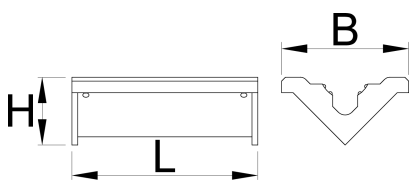

Rezervne gumene obloge prihvatnih čeljusti za art. 1693.1 (set od 2 kom.)

1693.11

Profili

	L	B	H	
621961	96,5	66	35	168
627266	70	66	35	125

* Fotografije proizvoda su simbolične. Sve dimenzije su u mm, a težina u gramima. Sve navedene dimenzije mogu odstupati u granicama tolerancija.