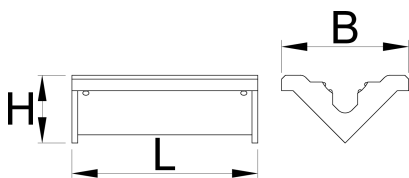

Fălci de schimb de cauciuc pentru 1693.1

1693.11

Profile

	L	B	H	
621961	96,5	66	35	168
627266	70	66	35	125

* Imaginea produsului este simbolica. Toate dimensiunile sunt exprimate în mm, greutatea

în game.