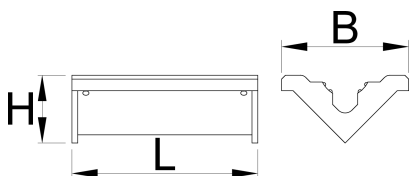

# Replaceable rubber covers for clamp 1693.1, 2 pcs set

1693.11

## Profielen

	L	B	H	
621961	96,5	66	35	168
627266	70	66	35	125

\* Afbeeldingen van producten zijn symbolisch. Alle afmetingen zijn in mm en gewicht in

gram. Alle vermelde afmetingen kunnen variëren in tolerantie.