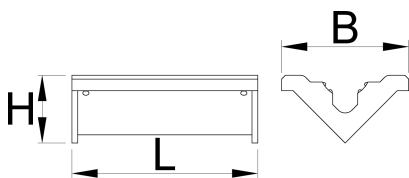

Paire de mors en caoutchouc pour mâchoires 1693.1

1693.11

Profils

	L	B	H	
621961	96,5	66	35	168
627266	70	66	35	125

* Les images des produits ne sont pas contractuelles. Toutes les dimensions sont en mm,

les poids en grammes.