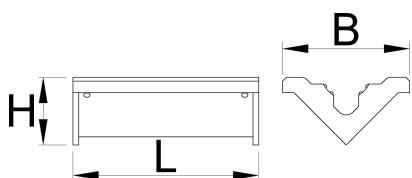

Сменяеми гумени подложки за челюстите на арт. 1693.1.

1693.11

Профили

	L	B	H	
621961	96,5	66	35	168
627266	70	66	35	125

* Снимките на продуктите са символични. Всички размери са в мм., теглото е в

грамове .