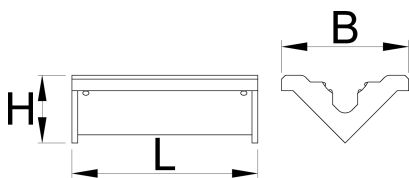

Zë vendin nofulla gome mbulon për 1693,1, 2 copë vendosur

1693.11

Profiles

	L	B	H	
621961	96,5	66	35	168
627266	70	66	35	125

* Imazhet e produkteve janë simbolike. Të gjitha dimensionet janë në mm, pesha në

gram. Të gjitha dimensionet e listuara mund të ndryshojnë në tolerancë.