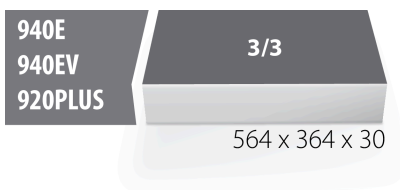

# Vložek SOS prazen za 920PLUS, 940E in 940EV

964BSOS

## Atributi izdelka

- material: polietilenska pena
- Dimenzija vložka: 564 x 364 x 30 mm
- Za predale vozičkov Eurostyle, Eurovision, Euromotion, Europlus in Hercules (sprednji predali)

621897

B

564

L

364

H