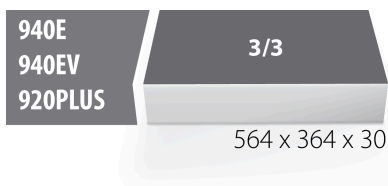

SOS-ложемент пустой для арт. 920PLUS, 940E и 940EV

964BSOS

Профили

Описание товара

- материал: пенополиэтилен низкой плотности
- Размер ложемента: 564 x 364 x 30 мм
- Совместимо с тележками серии Eurostyle, Eurovision, Euromotion, Europlus and Hercules

621897

B

564

L

364

H

30

113

* Изображения продуктов носят демонстрационный характер. Все размеры указаны в миллиметрах, вес в граммах.