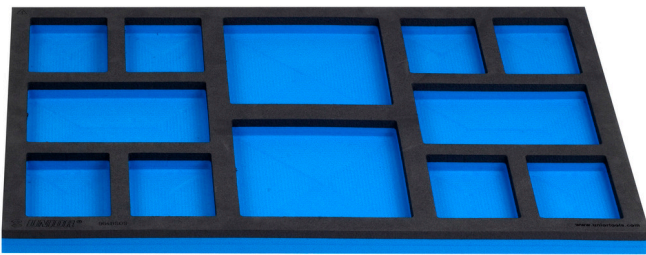

SOS-ложемент пустой для арт. 920PLUS, 940E и 940EV

964BSOS

Профили

Описание товара

- материал: пенополиэтилен низкой плотности
- Размер ложемента: 564 x 364 x 30 мм
- Совместимо с тележками серии Eurostyle, Eurovision, Euromotion, Europlus and Hercules

621897

B

564

L

364

H

30

113