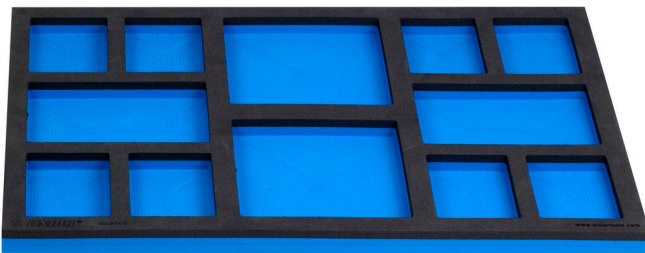

# Suport gol SOS pentru 920PLUS, 940E an 940EV

964BSOS

## Caracteristicile produsului

- material: spuma polietilena de joasa densitate
- Tool tray dimension: 564 x 364 x 30 mm
- Compatible with drawers of Eurostyle, Eurovision, Euromotion, Europlus and Hercules (front drawers) line

621897

B

564

L

364

H

30

113