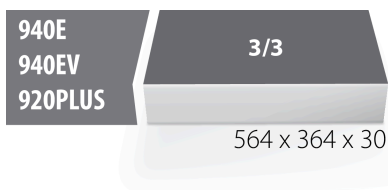

# Suport gol SOS pentru 920PLUS, 940E an 940EV

964BSOS

## Caracteristicile produsului

- material: spuma polietilena de joasa densitate
- Tool tray dimension: 564 x 364 x 30 mm
- Compatible with drawers of Eurostyle, Eurovision, Euromotion, Europlus and Hercules (front drawers) line

\* Imaginea produsului este simbolica. Toate dimensiunile sunt exprimate în mm, greutatea în grame.