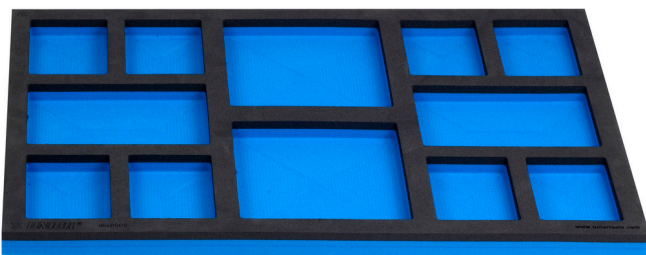

Άδεια θήκη εργαλείων SOS για τα 920 PLUS ,940 E, και 940EV

964BSOS

Προφίλ

Χαρακτηριστικά προϊόντος

- Υλικό :αφρός πολυαιθυλενίου χαμηλής πυκνότητας
- Διαστάσεις δίσκου εργαλείων: 564 x 364 x 30 mm
- Συμβατό με συρτάρια της σειράς Eurostyle, Eurovision, Euromotion, Europlus και Hercules (μπροστινά συρτάρια).

621897

B

564

L

364

H

30

113

* Οι εικόνες των προϊόντων είναι συμβολικές. Όλες οι διαστάσεις είναι σε mm, το βάρος είναι σε γραμμάρια. Όλες οι αναφερόμενες διαστάσεις μπορεί να διαφέρουν σε ανοχές.