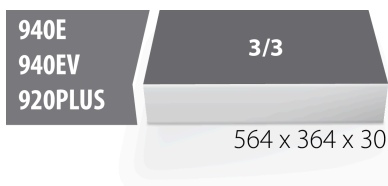

Άδεια θήκη εργαλείων SOS για τα 920 PLUS ,940 E, και 940EV

964BSOS

Προφίλ

Χαρακτηριστικά προϊόντος

- Υλικό :αφρός πολυαιθυλενίου χαμηλής πυκνότητας
- Διαστάσεις δίσκου εργαλείων: 564 x 364 x 30 mm
- Συμβατό με συρτάρια της σειράς Eurostyle, Eurovision, Euromotion, Europlus και Hercules (μπροστινά συρτάρια).

621897

B

564

L

364

H

30

113

* Οι εικόνες των προϊόντων είναι συμβολικές. Όλες οι διαστάσεις είναι σε mm, το βάρος είναι σε γραμμάρια. Όλες οι αναφερόμενες διαστάσεις μπορεί να διαφέρουν σε ανοχές.