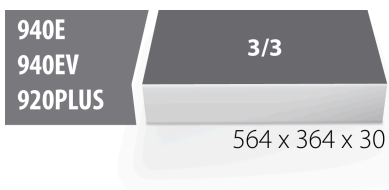

# SOS Modul für Kleinteile, leer, 12-Fächer

964BSOS

## Produkteigenschaften

- Material: weicher Polyethylenschaum
- Abmessungen Werkzeugeinsätze: 564 x 364 x 30 mm
- Für die Schubladen Eurostyle, Eurovision, Euromotion, Europlus and Hercules (vorne Schubladen) linie geeignet