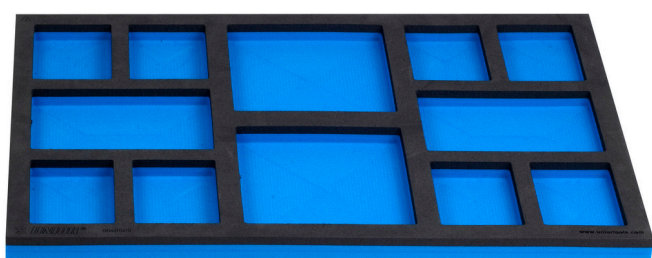

Module mousse SOS compartimenté

964BSOS

Profils

Description produit

- Matière : faible densité de mousse polyéthylène
- Dimension du module : 564 x 364 x 30 mm
- Compatible avec les tiroirs des gammes Eurostyle, Eurovision, Europlus et Hercules (tiroirs de devant)

621897

B

564

L

364

H

30

113