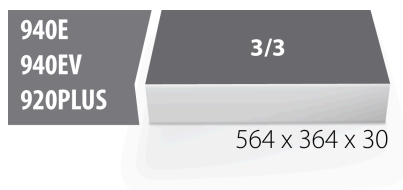

Module mousse SOS compartimenté

964BSOS

Profils

Description produit

- Matière : faible densité de mousse polyéthylène
- Dimension du module : 564 x 364 x 30 mm
- Compatible avec les tiroirs des gammes Eurostyle, Eurovision, Europlus et Hercules (tiroirs de devant)

621897

B

564

L

364

H

30

113

* Les images des produits ne sont pas contractuelles. Toutes les dimensions sont en mm, les poids en grammes.