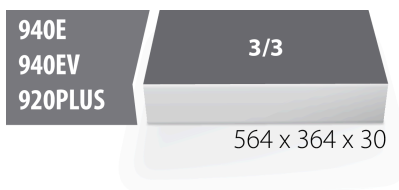

## Características del producto

- material: espuma de polietileno de baja densidad
- Dimensiones de la envoltura de herramientas: 564 x 364 x 30 mm
- Compatible con los cajones para herramientas de la línea Eurostyle, Eurovision, Euromotion, Europlus y Hercules (cajones frontales)

\* Las imágenes de los productos son simbólicas. Todas las dimensiones son en mm, peso en gramos.