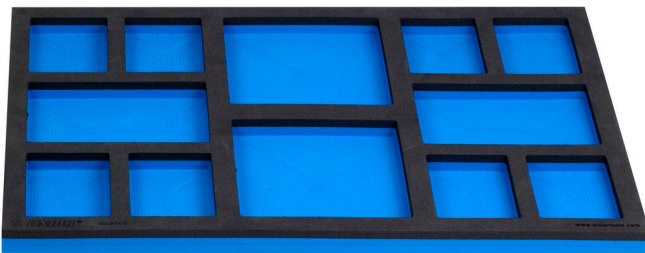

# Bandeja SOS vacía para 920PLUS, 940E y 940EV

964BSOS

## Características del producto

- material: espuma de polietileno de baja densidad
- Dimensiones de la envoltura de herramientas: 564 x 364 x 30 mm
- Compatible con los cajones para herramientas de la línea Eurostyle, Eurovision, Euromotion, Europlus y Hercules (cajones frontales)

621897

B

564

L

364

H

30

113