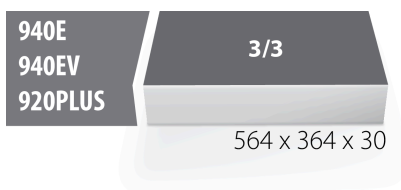

Празна SOS подложка за инструменти за арт.920PLUS, 940E и 940EV

964BSOS

Профили

Параметри на продукта

- материал:полиетиленова пяна с ниска плътност
- Инструментална подложка : 564 x 364 x 30 mm
- Съвместим с чекмеджета от Eurostyle, Eurovision, Euromotion, Europlus и Hercules (предни чекмеджета) линия

621897

B

564

L

364

H

30

113

* Снимките на продуктите са символични. Всички размери са в мм., теглото е в грамове .