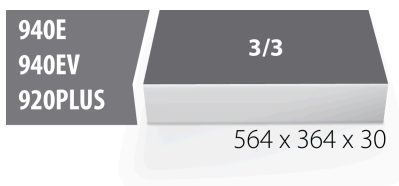

## Product attributen

- material: low density polyethylene foam
- Tool tray dimension: 564 x 364 x 30 mm
- Compatible with drawers of Eurostyle, Eurovision, Euromotion, Europlus and Hercules (front drawers) line

\* Afbeeldingen van producten zijn symbolisch. Alle afmetingen zijn in mm, en het gewicht in grammen. Alle vermelde afmetingen kunnen variëren in tolerantie.