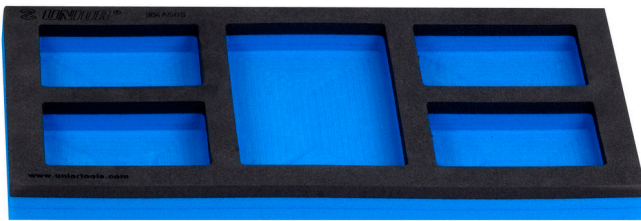

Lege SOS-module voor 940PLUS, 940EM, 940H, 940E en 940EV

964ASOS

Profielen

Product attributen

- materiaal: polyethyleenschuim met lage dichtheid
- Tool tray dimension: 188 x 364 x 30 mm
- Compatible with drawers of Eurostyle, Eurovision, Euromotion, Europlus and Hercules (front drawers) line

621896

B

188

L

364

H

30

41