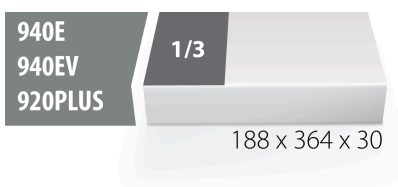

Lege SOS-module voor 940PLUS, 940EM, 940H, 940E en 940EV

964ASOS

Profielen

Product attributen

- materiaal: polyethyleenschuim met lage dichtheid
- Tool tray dimension: 188 x 364 x 30 mm
- Compatible with drawers of Eurostyle, Eurovision, Euromotion, Europlus and Hercules (front drawers) line

621896

B

188

L

364

H

30

41

* Afbeeldingen van producten zijn symbolisch. Alle afmetingen zijn in mm en gewicht in gram. Alle vermelde afmetingen kunnen variëren in tolerantie.