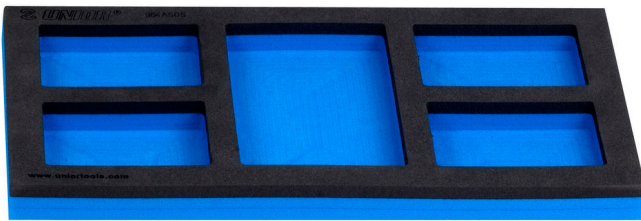

# Vassoio portautensili SOS vuoto per carrelli art. 940PLUS, 940EM, 940H, 940E e 940EV

964ASOS

## Attributi del prodotto

- Materiale: schiuma di polietilene a bassa densità.
- Dimensioni vassoio portautensili: 188 x 364 x 30 mm
- Compatibile con cassette della linea Eurostyle, Eurovision, Euromotion, Europlus ed Hercules (cassette frontali)