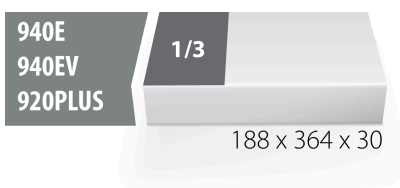

## Attributi del prodotto

- Materiale: schiuma di polietilene a bassa densità.
- Dimensioni vassoio portautensili: 188 x 364 x 30 mm
- Compatibile con cassette della linea Eurostyle, Eurovision, Euromotion, Europlus ed Hercules (cassette frontali)

\* Le immagini dei prodotti sono puramente simboliche. Tutte le dimensioni sono in mm, peso in grammi.