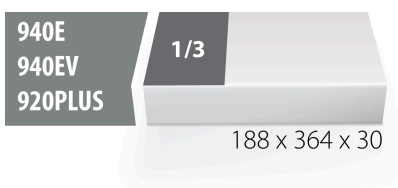

## Χαρακτηριστικά προϊόντος

- Υλικό : αφρός πολυαιθυλενίου χαμηλής πυκνότητας
- Διαστάσεις δίσκου εργαλείων: 188 x 364 x 30 mm
- Συμβατό με συρτάρια της σειράς Eurostyle, Eurovision, Euromotion, Europlus και Hercules (μπροστινά συρτάρια).