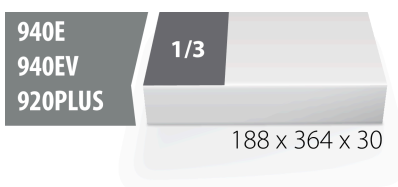

Module mousse SOS compartimenté

964ASOS

Profils

Description produit

- Matière : faible densité de mousse polyéthylène
- Dimension du module : 188 x 364 x 30 mm
- Compatible avec les tiroirs des gammes Eurostyle, Eurovision, Europlus et Hercules (tiroirs de devant)

621896

B

188

L

364

H

30

41

* Les images des produits ne sont pas contractuelles. Toutes les dimensions sont en mm, les poids en grammes.