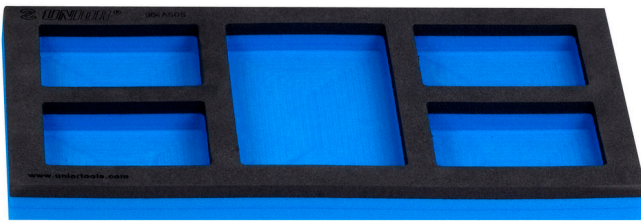

Module mousse SOS compartimenté

964ASOS

Profils

Description produit

- Matière : faible densité de mousse polyéthylène
- Dimension du module : 188 x 364 x 30 mm
- Compatible avec les tiroirs des gammes Eurostyle, Eurovision, Europlus et Hercules (tiroirs de devant)

621896

B

188

L

364

H

30

41