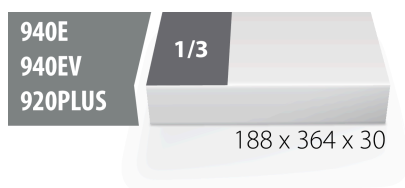

Празна SOS подложка за инструменти за арт.940PLUS, 940EM, 940H, 940E и 940EV

964ASOS

Профили

Параметри на продукта

- материал:полиетиленова пяна с ниска плътност
- Инструментална подложка : 188 x 364 x 30 mm
- Съвместим с чекмеджета от Eurostyle, Eurovision, Euromotion, Europlus и Hercules (предни чекмеджета) линия

621896

B

188

L

364

H

30

41

* Снимките на продуктите са символични. Всички размери са в мм., теглото е в грамове .