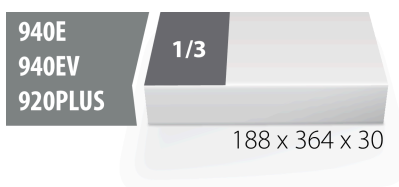

Empty SOS tool tray for 940PLUS, 940EM, 940H, 940E and 940EV

964ASOS

Profielen

Product attributen

- material: low density polyethylene foam
- Tool tray dimension: 188 x 364 x 30 mm
- Compatible with drawers of Eurostyle, Eurovision, Euromotion, Europlus and Hercules (front drawers) line

621896

B

188

L

364

H

30

41

* Afbeeldingen van producten zijn symbolisch. Alle afmetingen zijn in mm, en het gewicht in grammen. Alle vermelde afmetingen kunnen variëren in tolerantie.