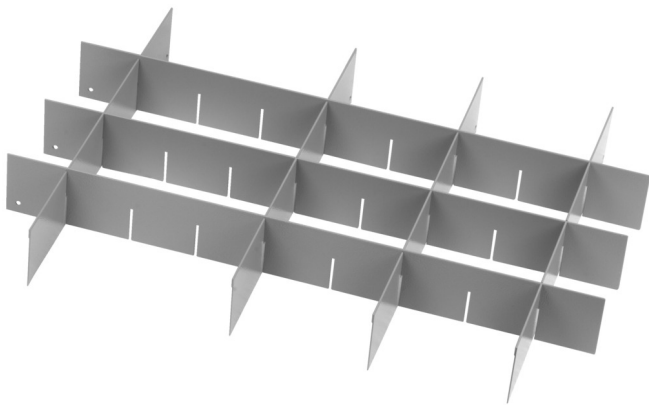

# Garnitura pregrada četverodijelna za male ladice za 940E i 940EV

940ES3A

### Atributi proizvoda

- Materijal: Premium lim
- Mogućnost montaže na kolica Eurostyle i Eurovision

622597

L

557

B

375

H