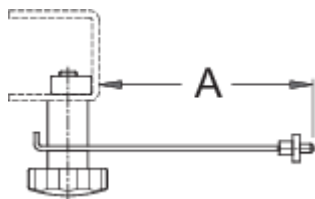

# Rezervni dio za art. 1688

1688.2

## Atributi proizvoda

- Rezervni dio za 1688 - stalak za centriranje kotača, za hobi upotrebu

621616

A

96

74

\* Slike proizvoda su simbolične. Sve dimenzije su u mm, masa je u g.