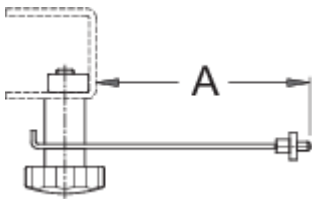

εξάρτημα για το 1688

1688.2

Προφίλ

Χαρακτηριστικά προϊόντος

- Ανταλλακτικό για τον κεντραριστή τροχών για οικιακή χρήση-1688

621616

A

96

74

* Οι εικόνες των προϊόντων είναι συμβολικές. Όλες οι διαστάσεις είναι σε mm, το βάρος είναι σε γραμμάρια. Όλες οι αναφερόμενες διαστάσεις μπορεί να διαφέρουν σε ανοχές.