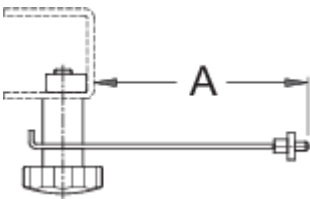

Étrier de frein pour 1688

1688.2

Profils

Description produit

- Pièce détachée pour centreur de roues ref 1688.

621616

A

96

74

* Les images des produits ne sont pas contractuelles. Toutes les dimensions sont en mm, les poids en grammes.