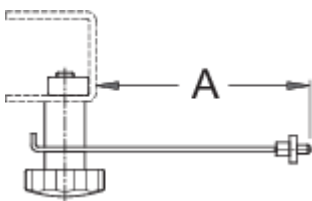

Controlador de los discos de freno para 1688

1688.2

Perfiles

Características del producto

- Repuesto para el modelo 1688 soporte para reparación de bicicletas.

621616

A

96

74

* Las imágenes de los productos son simbólicas. Todas las dimensiones son en mm, peso en gramos.