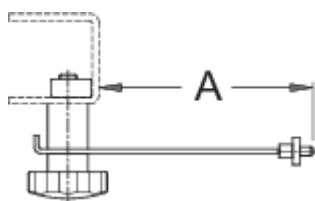

posuvné měřítko ráfků pro art. 1688

1688.2

Profily

Vlastnosti produktu

- náhradní díl pro 1688 - stojan pro centrování ráfků a domácí použití

621616

A

96

74

* Obrázky produktů jsou symbolické. Všechny rozměry jsou v mm a hmotnost v gramech. Všechny uvedené rozměry se mohou lišit v toleranci.