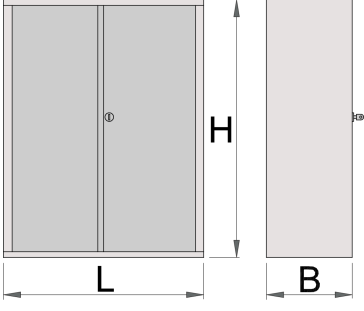

Alet dolabı

949.2

Profiles

Product features

- malzeme: sac metal
- kilitleme sistemi
- lock with key included also foam keyring
- 7 çekmecenin boyutları 560 x 605 x 115
- bilyalı sürgülü çekmeceler
- kadmiyum ve kurşun içermeyen renkle ekolojik lake kaplamalıdır

- 949'un bir parçasıdır

622673

L

695

B

660

H

1023

83400

* Ürünlerin resimleri semboliktir. Bütün boyutlar mm ve ağırlık gram cinsindedir.