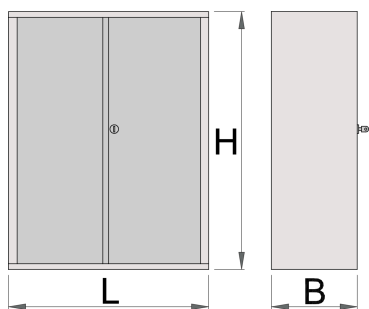

Armoire de rangement

949.2

Profils

Description produit

- matière : tôle Premium Plus
- Système de verrouillage avec clé pliable
- serrure à clé, un porte clé mousse inclu
- 7 tiroirs dim. 560x605x115
- Tiroirs coulissants avec glissières sur roulement
- laque éco à la norme Qualicoat

● élément de 949

622673

L

695

B

660

H

1023

83400

* Les images des produits ne sont pas contractuelles. Toutes les dimensions sont en mm, les poids en grammes.