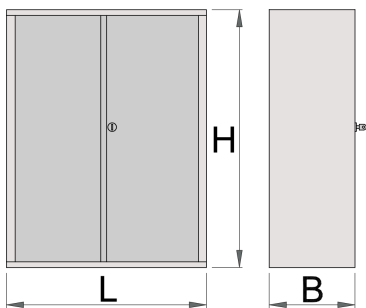

Skrinka na náradie

949.1

Profiles

Product features

- materiál: premium plus oceľový plech
- centrálny uzamykací systém so zámkom a skladacím kľúčom
- zámok s kľúčom vrátane penovej kľúčenky
- lakované ekologickou farbou Qualicoat
- je časť 949

622672

L

695

B

660

H

1023

48800

* Obrázky sú symbolické. Všetky rozmery sú v mm, hmotnosť je v g. Všetky udané rozmery sa môžu líšiť v rámci tolerancie.