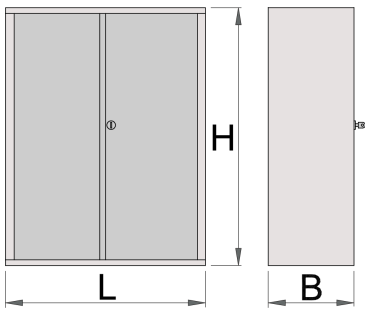

Armoire de rangement

949.1

Profils

Description produit

- matière : tôle Premium Plus
- Système de verrouillage avec clé pliable
- serrure à clé, un porte clé mousse inclu
- laque éco à la norme Qualicoat
- élément de 949

622672

L

695

B

660

H

1023

48800

* Les images des produits ne sont pas contractuelles. Toutes les dimensions sont en mm, les poids en grammes.