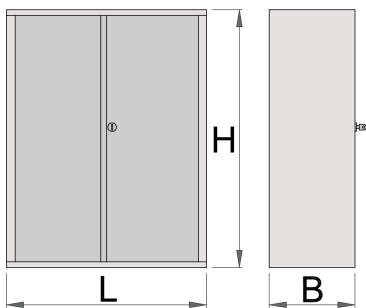

skříňka na nářadí

949.1

Profily

Vlastnosti produktu

- materiál: Premium Plus plech
- centrální zamykání zámek a sklápěcím klíčem
- součástí zámku je také pěnový přívěšek na klíče
- použita ekologická barva standardu kvality Qualicoat
- je součástí artiklu 949

622672

L

695

B

660

H

1023

48800

* Obrázky produktů jsou symbolické. Všechny rozměry jsou v mm a hmotnost v gramech. Všechny uvedené rozměry se mohou lišit v toleranci.